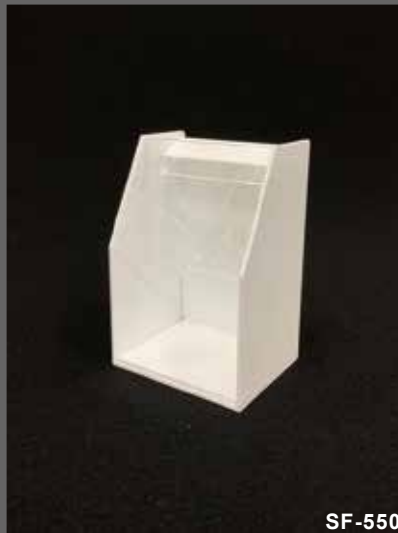

Konbini-kiki

SF-540

Food showcase-1
W:675 D:330 H:520
1台
¥ASK-

SF-544

Konbini range-1
W:420 D:510 H:335(取手含まず)
1台
¥ASK-

SF-542

Nikuman steamer-1
W:400 D:505 H:695
1台
¥ASK-

SF-541

Can warmer-1
W:470 D:425 H:700
1台
¥ASK-

SF-543

Oden pot-1
W:485 D:355 H:250
1台
¥ASK-

SF-546

Umbrella stand-1
W:405 D:395 H:1.145
1台
¥2,000-

SF-545

Catalog stand-1

W:260 D:310 H:1.495
1台
¥ASK-

SF-547

Basket cart-1

W:500 D:365 H:320
1台
¥1,000-

SF-548

Nobori base-1

W:390 D:390 H:300
12個
¥600-

SF-549

Receipt box-1

W:80 D:140 H:120
1個
¥500-

SF-550

Bokin box-1

W:120 D:97 H:180
1個
¥500-

SF-392

Password keyboard-1

W:84 D:124 H:78
モックアップ
5個
¥1,500-