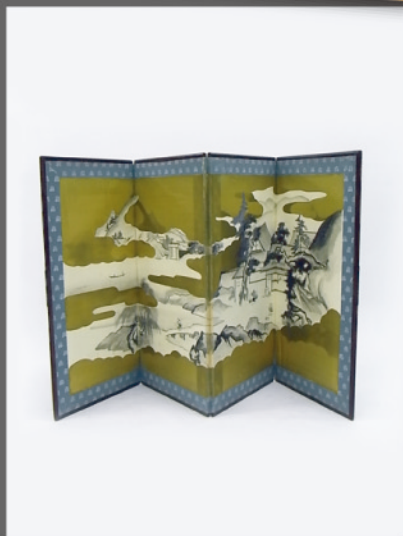

FURNITURE SCREEN

スクリーン/その他

Screen

Screen-1

W:1.920 D:15 H:940
破れ箇所有り
4曲半双
¥4.000

Screen-2

W:1.505 D:13 H:602
破れ箇所有り
4曲半双
¥3.500

Screen-3

W:440 D:20 H:1.500
2台
¥3.000

Office Screen-1

W:1.280 D:240 H:1.240
1台
¥2.000