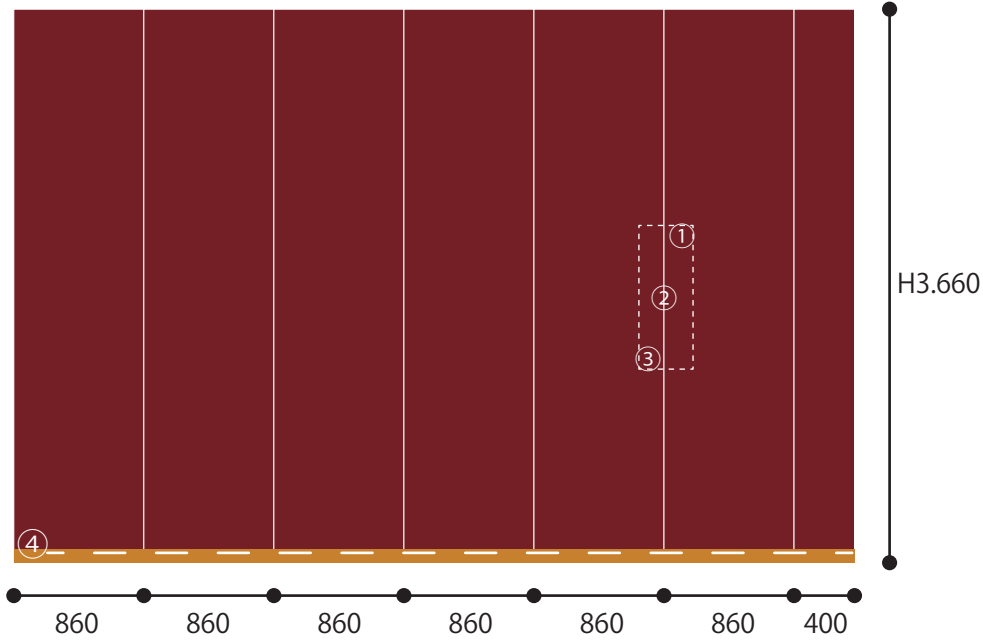

品番	RE-004-2/3	生地	別珍
mm	(2)W:2.350 (3)W:2.300	H:3.660	
尺寸	W:7尺6寸 H:2間		
枚数	2枚	ひだ	あり
吊り紐	○ <sup>L:300</sup> ピッチ W:280	フリンジ	○ <sup>H:90</sup>
セット	RE-004-1	同色	RE-004-1

PANTONE:209C  
日塗工:

備考:

- 1)(2/3) 全体的に白い点々あり
- 2)(3)①②③上手側写真の線跡あり
- 3)(2/3)④チェーンウェイト仕様 (留め具注意)

1)(2/3) 全体的に白い点々あり

(RE-004-2)7枚ハギ

(RE-004-3)7枚ハギ

①L;150 くらいの線跡

②L;320 くらいの線跡

③L;140 くらいの線跡