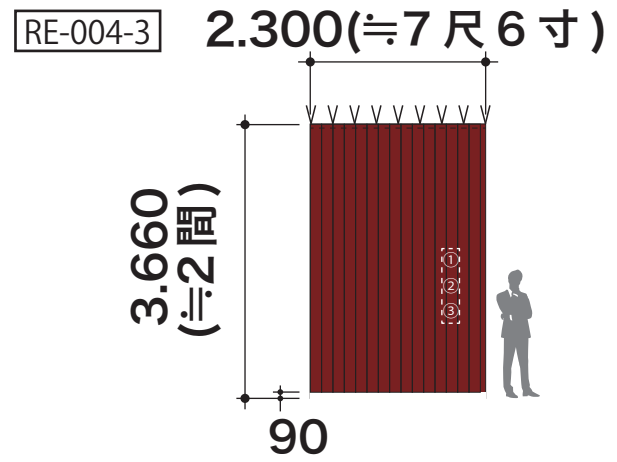

品番	RE-004-2/3	生地	別珍
mm	(2)W:2.350 (3)W:2.300	H:3.660	
尺寸	W:7尺6寸 H:2間		
枚数	2枚	ひだ	あり
吊り紐	○ <sup>L:300</sup> ピッチ W:280	フリンジ	○ <sup>H:90</sup>
セット	RE-004-1	同色	RE-004-1

PANTONE:209C  
日塗工:

備考:

- 1)(2/3) 全体的に白い点々あり
- 2)(3)①②③上手側写真の線跡あり
- 3)(2/3)④チェーンウェイト仕様 (留め具注意)

1)(2/3) 全体的に白い点々あり

(RE-004-2)7枚ハギ

(RE-004-3)7枚ハギ

①L;150 くらいの線跡

②L;320 くらいの線跡

③L;140 くらいの線跡