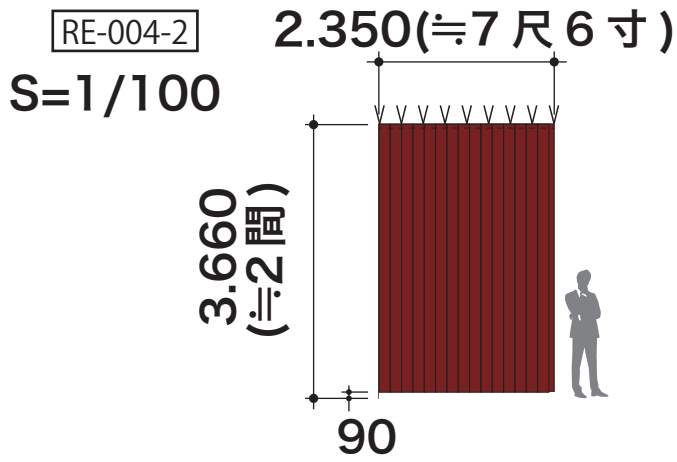

品番	RE-004-2/3	生地	別珍
mm	(2)W:2.350 (3)W:2.300	H:3.660	
尺寸	W:7尺6寸 H:2間		
枚数	2枚	ひだ	あり
吊り紐	○ <sup>L:300</sup> ピッチ W:280	フリンジ	○ <sup>H:90</sup>
セット	RE-004-1	同色	RE-004-1

PANTONE:209C  
日塗工:

備考:

- 1)(2/3) 全体的に白い点々あり
- 2)(3)①②③上手側写真の線跡あり
- 3)(2/3)④チェーンウェイト仕様 (留め具注意)

1)(2/3) 全体的に白い点々あり

(RE-004-2)7枚ハギ

(RE-004-3)7枚ハギ

①L;150 くらいの線跡

②L;320 くらいの線跡

③L;140 くらいの線跡