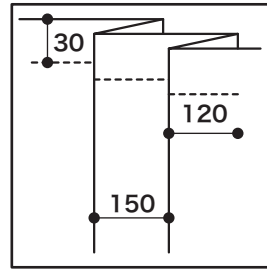

品番	RE-004-2/3	生地	別珍
mm	(2)W:2.350 (3)W:2.300	H:3.660	
尺寸	W:7尺6寸 H:2間		
枚数	2枚	ひだ	あり
吊り紐	○ <sup>L:300</sup> ピッチ W:280	フリンジ	○ <sup>H:90</sup>
セット	RE-004-1	同色	RE-004-1

PANTONE:209C  
日塗工:

備考:

- 1)(2/3) 全体的に白い点々あり
- 2)(3)①②③上手側写真の線跡あり
- 3)(2/3)④チェーンウェイト仕様 (留め具注意)

1)(2/3) 全体的に白い点々あり

(RE-004-2)7枚ハギ

(RE-004-3)7枚ハギ

①L;150 くらいの線跡

②L;320 くらいの線跡

③L;140 くらいの線跡