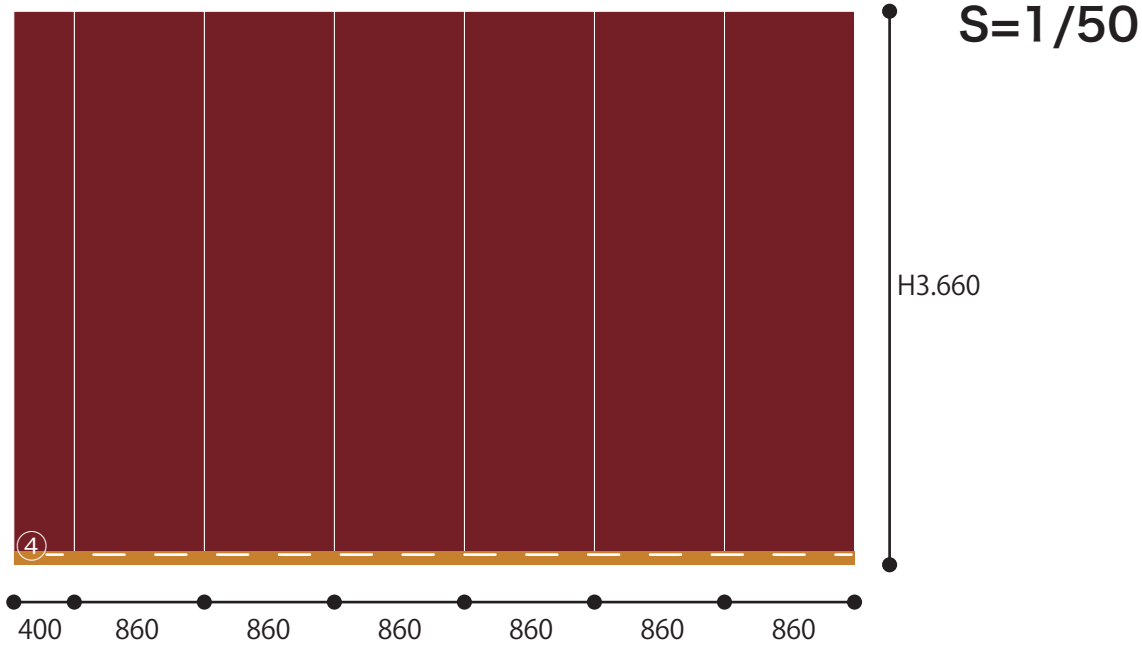

品番	RE-004-2/3	生地	別珍
mm	(2)W:2.350 (3)W:2.300	H:3.660	
尺寸	W:7尺6寸 H:2間		
枚数	2枚	ひだ	あり
吊り紐	○ <sup>L:300</sup> ピッチ W:280	フリンジ	○ <sup>H:90</sup>
セット	RE-004-1	同色	RE-004-1

PANTONE:209C  
日塗工:

備考:

- 1)(2/3) 全体的に白い点々あり
- 2)(3)①②③上手側写真の線跡あり
- 3)(2/3)④チェーンウェイト仕様 (留め具注意)

1)(2/3) 全体的に白い点々あり

(RE-004-2)7枚ハギ

(RE-004-3)7枚ハギ

①L;150 くらいの線跡

②L;320 くらいの線跡

③L;140 くらいの線跡